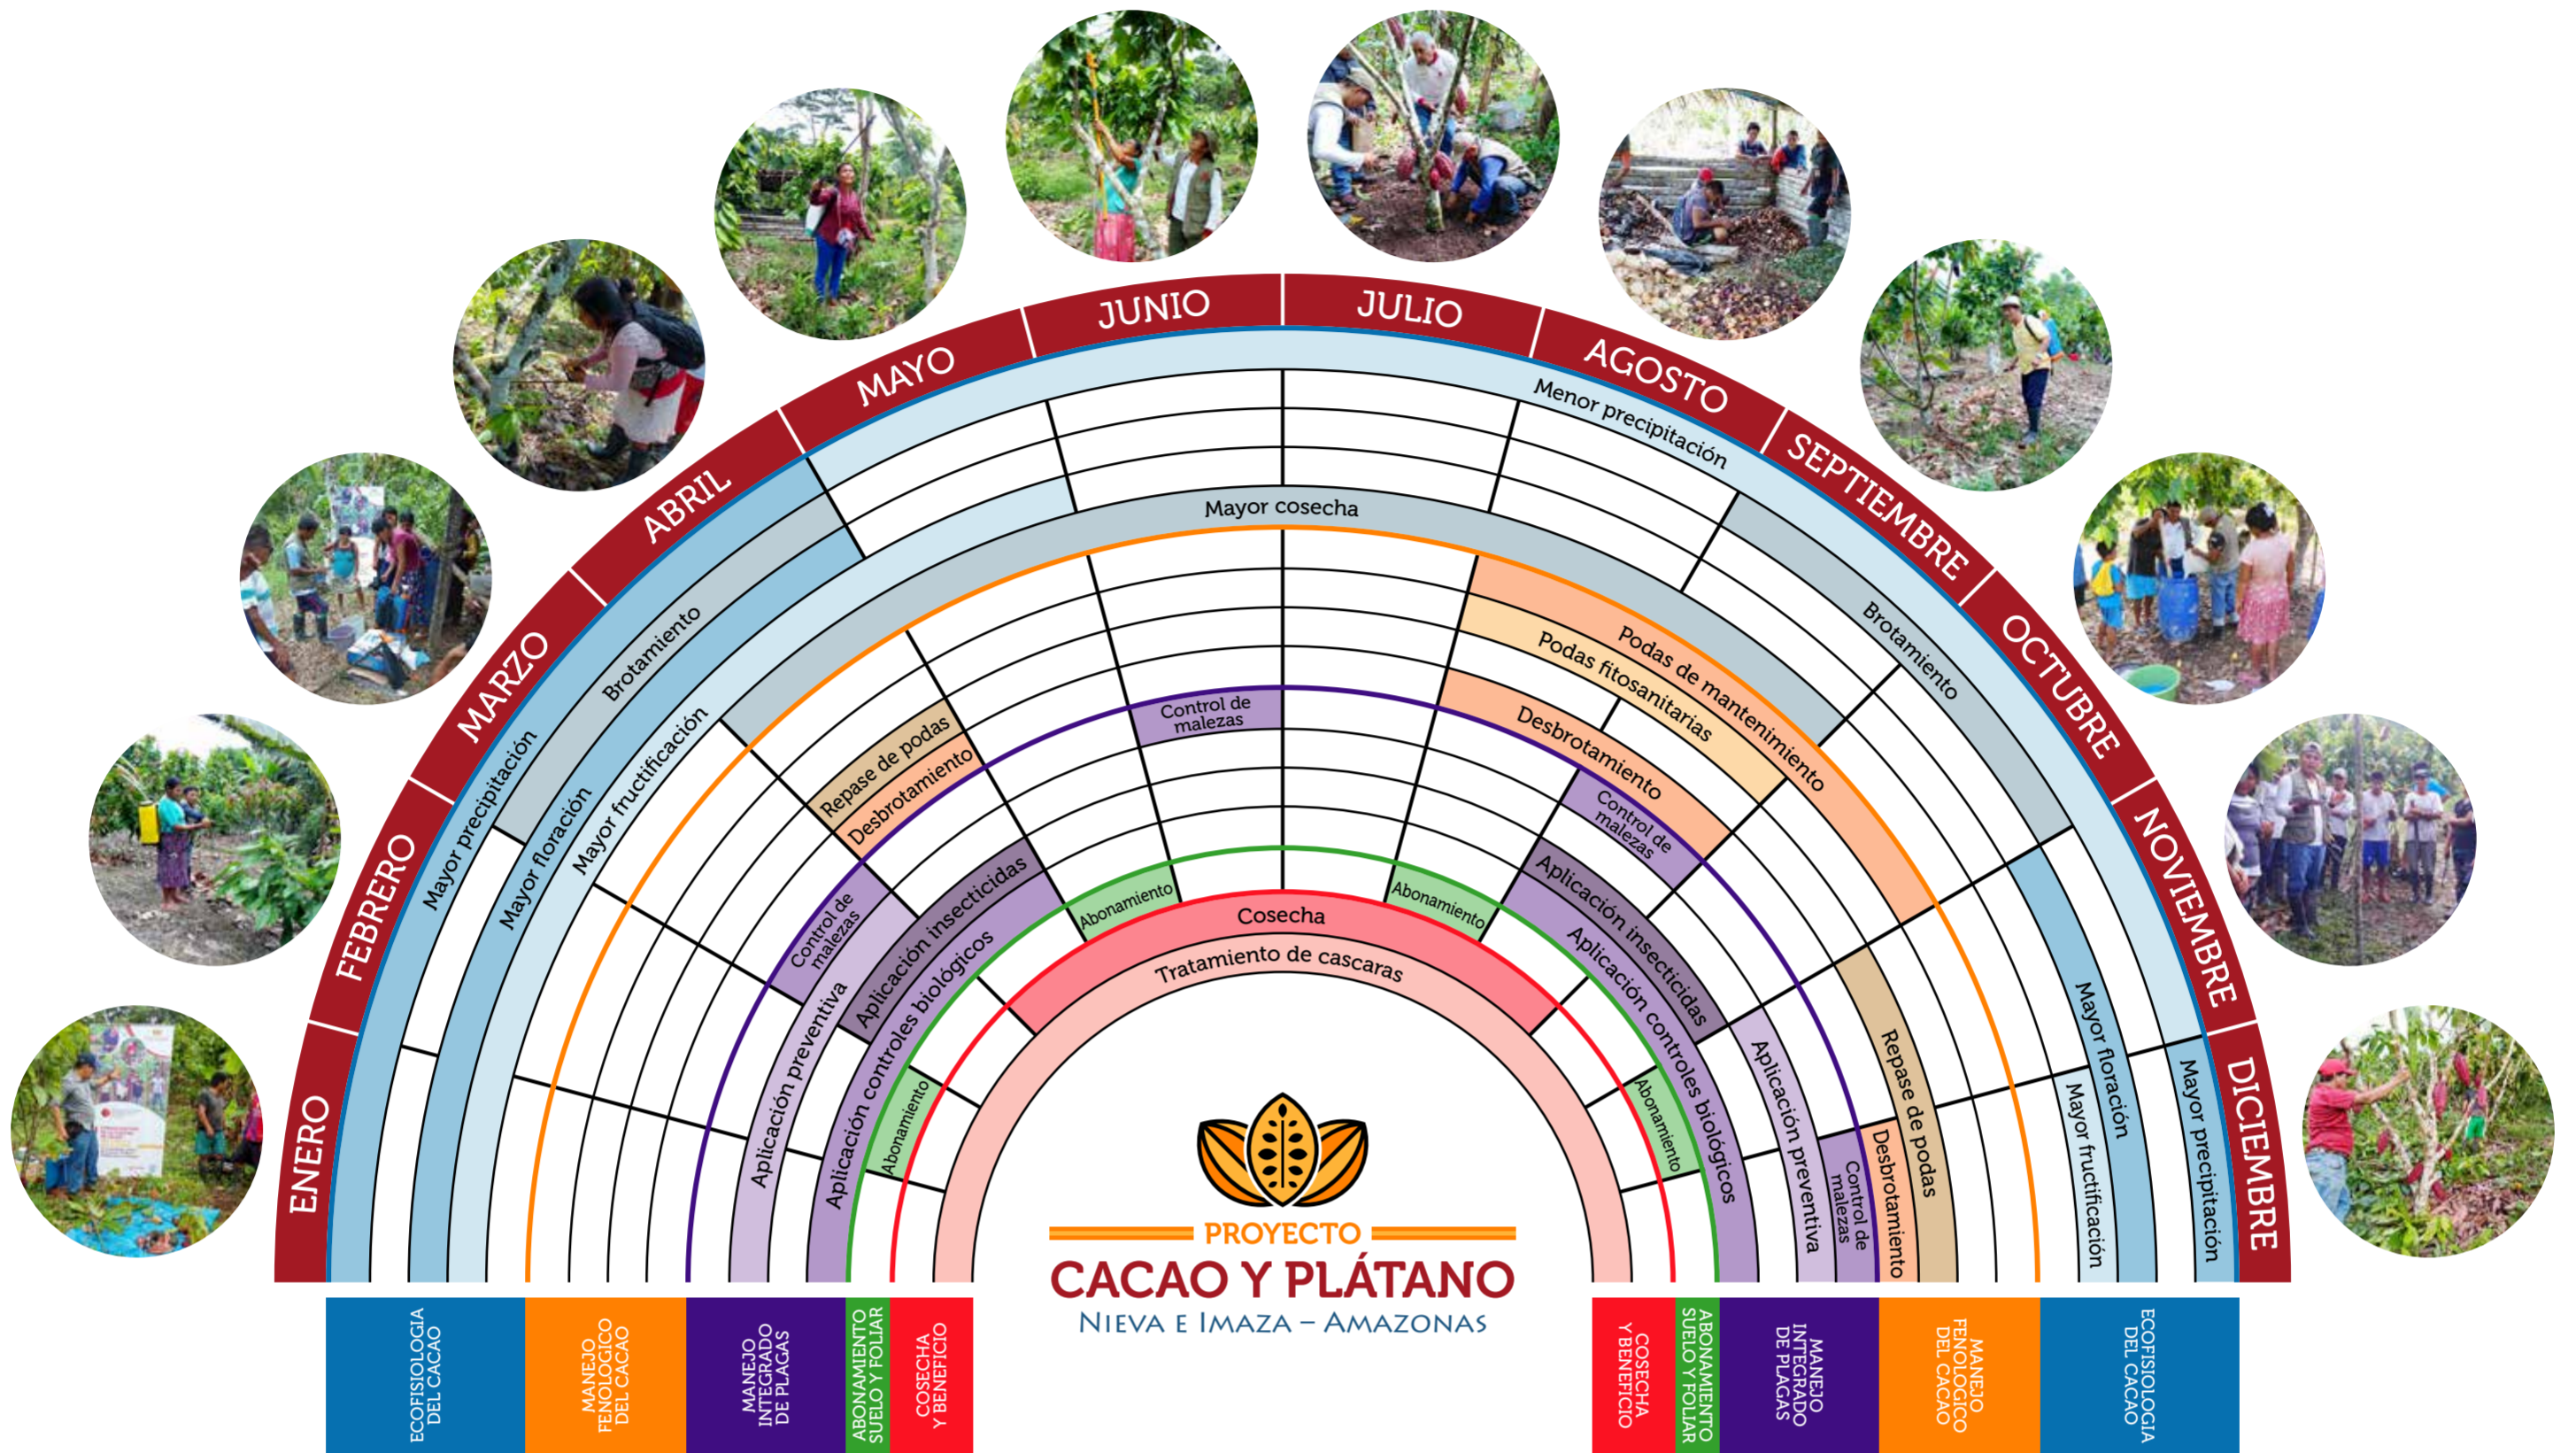

CALENDARIO AGRONÓMICO EN CACAO

Amazonas Perú

2020

ENERO

L	M	M	J	V	S	D
		01	02	03	04	05
06	07	08	09	10	11	12
13	14	15	16	17	18	19
20	21	22	23	24	25	26
27	28	29	30	31		

FEBRERO

L	M	M	J	V	S	D
					01	02
03	04	05	06	07	08	09
10	11	12	13	14	15	16
17	18	19	20	21	22	23
24	25	26	27	28	29	

MARZO

L	M	M	J	V	S	D
						01
02	03	04	05	06	07	08
09	10	11	12	13	14	15
16	17	18	19	20	21	22
23	24	25	26	27	28	29
30	31					

ABRIL

L	M	M	J	V	S	D
			01	02	03	04
05	06	07	08	09	10	11
12	13	14	15	16	17	18
19	20	21	22	23	24	25
26	27	28	29	30		

MAYO

L	M	M	J	V	S	D
				01	02	03
04	05	06	07	08	09	10
11	12	13	14	15	16	17
18	19	20	21	22	23	24
25	26	27	28	29	30	31

JUNIO

L	M	M	J	V	S	D
01	02	03	04	05	06	07
08	09	10	11	12	13	14
15	16	17	18	19	20	21
22	23	24	25	26	27	28
29	30					

JULIO

L	M	M	J	V	S	D
		01	02	03	04	05
06	07	08	09	10	11	12
13	14	15	16	17	18	19
20	21	22	23	24	25	26
27	28	29	30	31		

AGOSTO

L	M	M	J	V	S	D
						01
					02	
03	04	05	06	07	08	09
10	11	12	13	14	15	16
17	18	19	20	21	22	23
24	25	26	27	28	29	30
31						